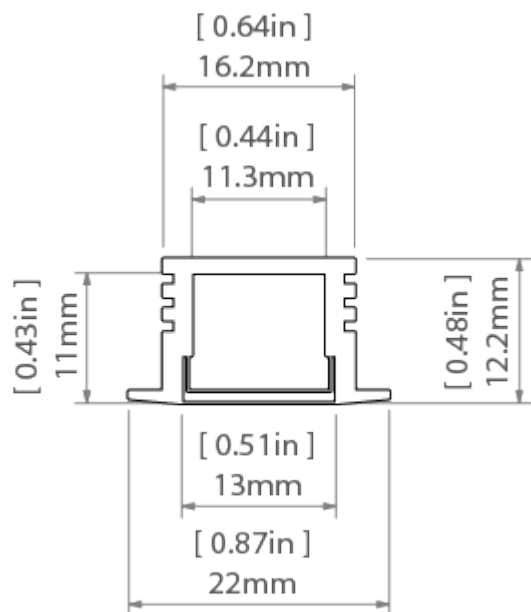

OPIS PRODUKTU

- Możliwość uzyskania linii światła
- Maskowanie krawędzi kanału
- Dedykowany do taśm LED o szerokości do 10 mm

WYKOŃCZENIE :

Srebrny anodowany Czarny anodowany

*Inne kolory wykończenia dostępne na zamówienie

Wypełnij puste pola

Nr produktu	
Typ oprawy	
Firma	
Projekt	
Data	

SPECYFIKACJA TECHNICZNA

Przeznaczenie produktu

- budowa opraw wbudowanych jako podświetlenie mebli

Montaż

- za pośrednictwem klejów montażowych

DOSTĘPNE DŁUGOŚCI

Nr Ref	wykończenie powierzchni	dostępne długości
B3776ANODA_1	Srebrny anodowany	1000mm
B3776ANODA_2	Srebrny anodowany	2000 mm
B3776ANODA_3	Srebrny anodowany	3000 mm

RYSUNEK TECHNICZNY

PRODUKTY POWIĄZANE