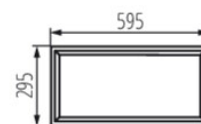

## WYMIARY I MONTAŻ

Wysokość [mm]	27
Szerokość [mm]	295
Długość [mm]	595
Miejsce montażu	do wbudowania w sufit

Dokument utworzono: 04.05.2026, 14:50

Zastrzega się możliwość wprowadzenia zmian technicznych. Dane zawarte w tym katalogu nie są prawnie wiążące.

## RYSUNKI WYMIAROW