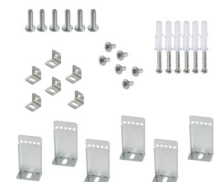

BRAVO PU P

Panel LED podtynkowy

BRAVO PU36W6060NW W

BRAVO PU28W3060NW W

BRAVO PU28W3060

Akcesoria

28502 CLIPS BRAVO S/P 60-62 Wspornik montażowy, służy do wbudowania opraw BRAVO 6060/6262 w gips-kartonowym suficie podwieszanym, 4 szt. w komplecie (28502)

BRAVO PU P

Panel LED podtynkowy

28503 CLIPS BRAVO S/P 12030 Wspornik montażowy, służy do wbudowania opraw BRAVO 12030 w gips-kartonowym suficie podwieszanym, 6 szt. w komplecie (28503)

28505 SPN BRAVO S/P 12030 Uniwersalna linka stalowa do zwieszania opraw oświetleniowych 6szt w komplecie (28505)

28504 SPN BRAVO S/P 60-62 Uniwersalna linka stalowa do zwieszania opraw oświetleniowych 4szt w komplecie (28504)

28500 BRAVO S/P GRIP 60-62 Uchwyt montażowy NT 4szt w komplecie (28500)

28501 BRAVO S/P GRIP 12030 Uchwyt montażowy NT 6szt w komplecie (28501)

27613 ADTR 6060 W Ramka montażowa natynkowa do panela 600x600, biała (27613)

BRAVO PU P

Panel LED podtynkowy

27610 ADTR 6060 SR Ramka montażowa natynkowa do panela 600x600, srebrna (27610)

27615 ADTR 6060 B Ramka montażowa natynkowa do panela 600x600, czarna (27615)