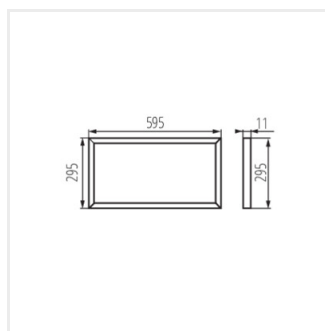

BRAVO PU28W3060

Akcesoria

28502 CLIPS BRAVO S/P 60-62 Wspornik montażowy, służy do wbudowania opraw BRAVO 6060/6262 w gips-kartonowym suficie podwieszanym, 4 szt. w komplecie (28502)