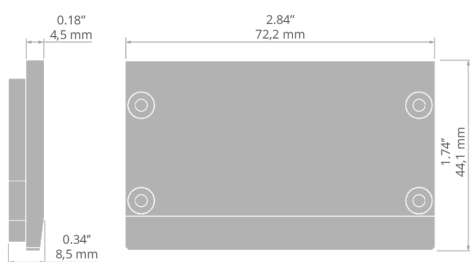

## SPECYFIKACJA TECHNICZNA

Materiał	PP	Wysokość	44 mm
Kolor	■ srebrny	Szerokość	72 mm
Kształt	prostokątny		