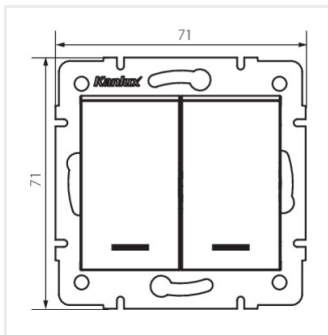

## LOGI 02-1120

Łącznik dwugrupowy świecznikowy z LED

LOGI 02-1120-102 bi

LOGI 02-1120-142 cm

LOGI 02-1120-102 bi

LOGI 02-1120-142 cm