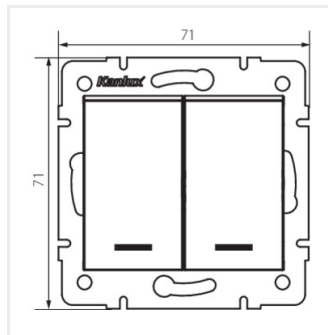

## LOGI 02-1120

Łącznik dwugrupowy świecznikowy z LED

LOGI 02-1120-102 bi

LOGI 02-1120-142 cm

LOGI 02-1120-102 bi

LOGI 02-1120-142 cm