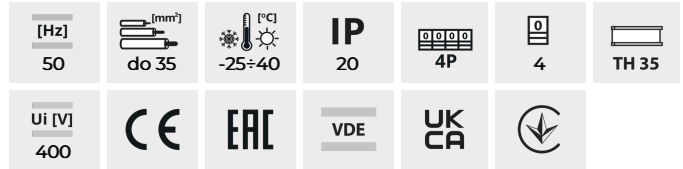

## KRD6-4

Wyłącznik różnicowo-prądowy, 4P

KRD6-4/25/30

**[V]** **In [A]** **I<sub>an</sub> [mA]** Typ zabezpieczenia różnicowoprądowego

	<b>[V]</b>	<b>In [A]</b>	<b>I<sub>an</sub> [mA]</b>	Typ zabezpieczenia różnicowoprądowego		
KRD6-4/25/30	<a href="#">23183</a>	400 AC	25	30	AC	4
KRD6-4/40/30	<a href="#">23184</a>	400 AC	40	30	AC	4
KRD6-4/63/30	<a href="#">23185</a>	400 AC	63	30	AC	4
KRD6-4/25/30-A	<a href="#">23191</a>	400 AC	25	30	A	4
KRD6-4/40/30-A	<a href="#">23192</a>	400 AC	40	30	A	4
KRD6-4/63/30-A	<a href="#">23193</a>	400 AC	63	30	A	4
KRD6-4/100/30	<a href="#">23197</a>	400 AC	100	30	AC	4
KRD6-4/100/30-A	<a href="#">23198</a>	400 AC	100	30	A	4
KRD6-4/63/300	<a href="#">23201</a>	400 AC	63	300	AC	4
KRD6-4/25/100	<a href="#">23205</a>	400 AC	25	100	AC	4
KRD6-4/40/100	<a href="#">23206</a>	400 AC	40	100	AC	4
KRD6-4/63/100	<a href="#">23207</a>	400 AC	63	100	AC	4
KRD6-4/25/100-A	<a href="#">23227</a>	400 AC	25	100	A	4
KRD6-4/40/100-A	<a href="#">23228</a>	400 AC	40	100	A	4
KRD6-4/63/100-A	<a href="#">23229</a>	400 AC	63	100	A	4