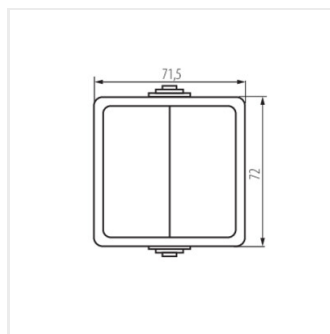

25351 TEKNO 05-1010-143 sz

Łącznik świecznikowy

TEKNO 05-1010-143 sz | **25351** | szary

- Atest PZH: Numer B.BK.60112.0451.2022, ważny do 2028-02-10
- Tworzywo: ABS

Dokument utworzono: 18.04.2026, 13:10

Zastrzega się możliwość wprowadzenia zmian technicznych. Dane zawarte w tym katalogu nie są prawnie wiążące.

Fotometria: wyniki uzyskane podczas badania konkretnego egzemplarza.

Kanlux S.A. ul. Objazdowa 1-3, 41-922 Radzionków, Poland kanlux@kanlux.com

25351 TEKNO 05-1010-143 sz

Łącznik świecznikowy

TEKNO 05-1010-143 sz