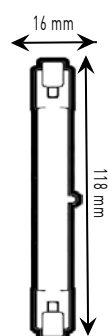

PL Źródło światła LED **EN** LED light source **DE** LED-Lichtquelle **RU** Светодиодный источник света **CS** Světelný zdroj LED **SK** Zdroj svetla LED **HU** LED fényforrás **HR** LED izvor svjetla **FR** Source de lumière LED **ES** Fuente de luz LED **IT** Sorgente luminosa a LED **RO** Sursă de lumină LED **LT** LED šviesos šaltinis **LV** LED gaismas avots **ET** LED valgusallikas **PT** Fonte de luz LED **BE** Святлодыёдная лампачка **UK** Світлодіодне джерело світла **BG** LED източник на светлина **SL** Vir LED-svetlobe **BS** LED izvor svjetla **SRP** LED izvor svjetla **SR** LED извор светла **MK** LED извор на светлина **MO** Sursă de lumină

LD-J7805WC-40

LD-J11809WC-40

LD-J7805WC-40	5W	4000K	600lm	150g	5902801228117
LD-J11809WC-40	9W		1000m	200g	5902801228193

LD-J7805WC-40

LD-J11809WC-40