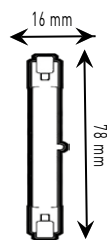

PL Źródło światła LED **EN** LED light source **DE** LED-Lichtquelle **RU** Светодиодный источник света **CS** Světelný zdroj LED **SK** Zdroj svetla LED **HU** LED fényforrás **HR** LED izvor svjetla **FR** Source de lumière LED **ES** Fuente de luz LED **IT** Sorgente luminosa a LED **RO** Sursă de lumină LED **LT** LED šviesos šaltinis **LV** LED gaismas avots **ET** LED valgusallikas **PT** Fonte de luz LED **BE** Святлодыёдная лампачка **UK** Світлодіодне джерело світла **BG** LED източник на светлина **SL** Vir LED-svetlobe **BS** LED izvor svjetla **SRP** LED izvor svjetla **SR** LED извор светла **MK** LED извор на светлина **MO** Sursă de lumină

LD-J7805WC-40

LD-J11809WC-40

LD-J7805WC-40	5W	4000K	600lm	150g	5902801228117
LD-J11809WC-40	9W		1000m	200g	5902801228193

LD-J7805WC-40

LD-J11809WC-40