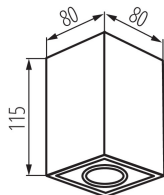

Oprawa sufitowa punktowa

5905339254771

MODERN design

HIGH quality finish

Kanlux GORD XS charakteryzuje się nowym, ciekawszym krojem od swojego poprzednika (Kanlux GORD). Oprawy te gwarantują wyjątkowe oświetlenie umożliwiające podkreślenie wybranych elementów wystroju pomieszczenia. Zmieniona odłona tych popularnych opraw zadowoli miłośników geometrycznych kształtów.

DANE OGÓLNE:

Kolor: biały

Miejsce montażu: do nadbudowania na suficie

Miejsce zastosowania: wewnątrz

Minimalna odległość od oświetlanego obiektu: 0,5m

Długość [mm]: 80

Szerokość [mm]: 80

Wysokość [mm]: 115

DANE TECHNICZNE:

Napięcie znamionowe [V]: 220-240 AC

Częstotliwość znamionowa [Hz]: 50

Moc maksymalna [W]: max 10

Klasa ochronności przed porażeniem elektrycznym: I

Źródło światła: PAR16 LED

Trzonek: GU10

Zakres temperatury otoczenia, na którą może być narażony wyrób [°C]: 5÷25

Materiał obudowy: stop aluminium

Rodzaj przyłącza: kostka śrubowa

Zakres przekrojów stosowanych przewodów [mm²]: 1÷2,5

Oprawa ruchoma w zakresie wertykalnym [°]: 25

Regulacja kątowa oprawy oświetleniowej: w jednej osi

Stopień IP: 20

DANE LOGISTYCZNE:

Jak pakowane: 20

Ilość sztuk w opakowaniu pośrednim: 1

Ilość sztuk w opakowaniu zbiorczym: 20

Masa jednostkowa netto [g]: 370

Gramatura [g]: 430.5

Długość opakowania jednostkowego [cm]: 9

Szerokość opakowania jednostkowego [cm]: 9

Wysokość opakowania jednostkowego [cm]: 12.5

Waga kartonu [kg]: 8.61

Szerokość kartonu [cm]: 20

Wysokość kartonu [cm]: 27.5

Długość kartonu [cm]: 47