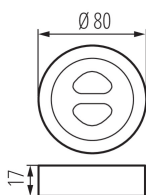

### DANE OGÓLNE:

**Kolor:** biały

**Sterowanie:** Wi-Fi 2,4 GHz

**Wysokość [mm]:** 17

**Średnica [mm]:** 80

### DANE TECHNICZNE:

**Napięcie znamionowe [V]:** 2 x 1,5 DC

**Klasa ochronności przed porażeniem elektrycznym:** III

**Materiał:** tworzywo sztuczne

**Baterie nadajnika:** 2 x AAA

**Stopień IP:** 20

**Zasięg [m]:** max 30