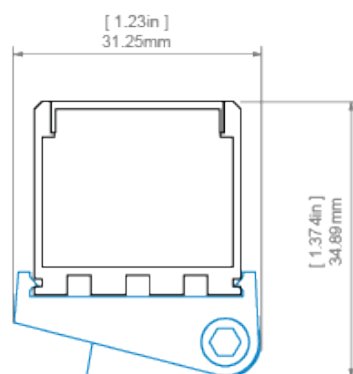

LIPOD profile and REGIP-UV mounting bracket
profil LIPOD z mocownikiem REGIP-UV