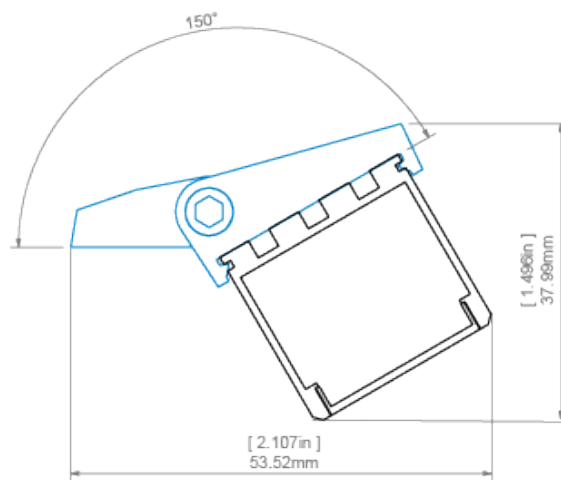

LIPOD profile and REGIP-UV mounting bracket
profil LIPOD z mocownikiem REGIP-UV