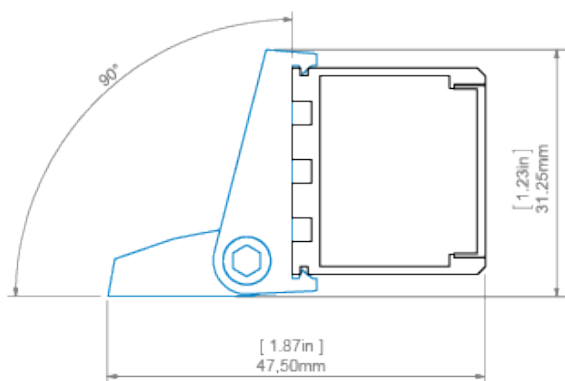

RYSUNEK TECHNICZNY

LIPOD profile and AM-24 mounting bracket
 profil LIPOD z mocownikiem AM-24

LIPOD profile and GIP mounting bracket
profil LIPOD i mocownikiem GIP

LIPOD profile and REGIP-UV mounting bracket
profil LIPOD z mocownikiem REGIP-UV