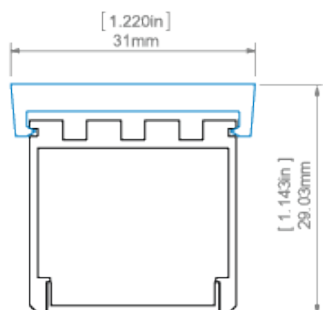

LIPOD profile and GIP mounting bracket
profil LIPOD i mocownikiem GIP