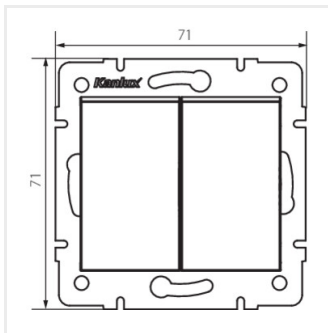

## LOGI 02-1060

Łącznik podwójny schodowy

LOGI 02-1060-102 bi

|                     |              |            |
|---------------------|--------------|------------|
| LOGI 02-1060-102 bi | <b>25073</b> | biały      |
| LOGI 02-1060-141 gr | <b>25251</b> | grafitowy  |
| LOGI 02-1060-142 cm | <b>33618</b> | czarny mat |

## LOGI 02-1060

Łącznik podwójny schodowy

LOGI 02-1060-102 bi

LOGI 02-1060-141 gr

LOGI 02-1060-142 cm

LOGI 02-1060-102 bi

LOGI 02-1060-141 gr

LOGI 02-1060-142 cm