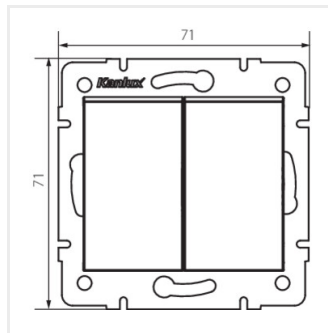

## LOGI 02-1060

Łącznik podwójny schodowy

LOGI 02-1060-102 bi

|                     |              |            |
|---------------------|--------------|------------|
| LOGI 02-1060-102 bi | <b>25073</b> | biały      |
| LOGI 02-1060-141 gr | <b>25251</b> | grafitowy  |
| LOGI 02-1060-142 cm | <b>33618</b> | czarny mat |

## LOGI 02-1060

Łącznik podwójny schodowy

LOGI 02-1060-102 bi

LOGI 02-1060-141 gr

LOGI 02-1060-142 cm

LOGI 02-1060-102 bi

LOGI 02-1060-141 gr

LOGI 02-1060-142 cm