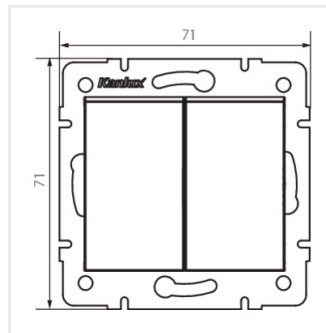

## LOGI 02-1060

Łącznik podwójny schodowy

LOGI 02-1060-102 bi

|                     |              |            |
|---------------------|--------------|------------|
| LOGI 02-1060-102 bi | <b>25073</b> | biały      |
| LOGI 02-1060-141 gr | <b>25251</b> | grafitowy  |
| LOGI 02-1060-142 cm | <b>33618</b> | czarny mat |

## LOGI 02-1060

Łącznik podwójny schodowy

LOGI 02-1060-102 bi

LOGI 02-1060-141 gr

LOGI 02-1060-142 cm

LOGI 02-1060-102 bi

LOGI 02-1060-141 gr

LOGI 02-1060-142 cm