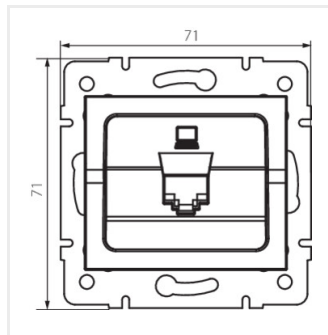

Kanlux S.A. ul. Objazdowa 1-3, 41-922 Radzionków, Poland kanlux@kanlux.com

LOGI 02-1400

Gniazdo komputerowe pojedyncze (RJ45Cat 6 Jack)

LOGI 02-1400-002 bi

LOGI 02-1400-041 gr

LOGI 02-1400-042 cm

LOGI 02-1400-002 bi

LOGI 02-1400-041 gr

LOGI 02-1400-042 cm