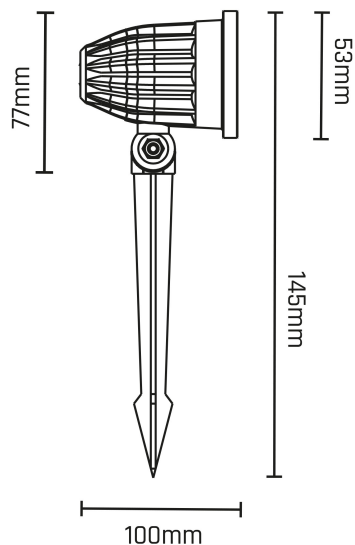

FLORI LIGERO

SLI012017NW_PW

Oprawa oświetleniowa FLORI LIGERO, o mocy 6 W, wysokiej skuteczności świetlnej 100 lm/W. Posiada bardzo wysoką klasę szczelności IP65, zapewniającą ochronę przed wnikaniem pyłu oraz strumieniami wody. Świeci światłem o neutralnej - najbardziej uniwersalnej barwie (4000K). Wąski kąt świecenia 40° daje kierunkowe światło, dzięki czemu można lepiej wyeksponować wybrane powierzchnie.

IP65

Moc	6 W	Napięcie	230 V
Strumień świetlny*	600 lm (360°)	Temperatura barwowa	4000 K
Barwa światła	NW	Kąt rozsyłu światła	40 °
Klasa szczelności	IP65		

Dane techniczne

Kod	SLI012017NW_PW
Moc	6 W
Prąd	45 mA
Napięcie	230 V
Zużycie energii	6 kWh/1000h
Częstotliwość	50 Hz
Klasa ochrony PP	II
Współczynnik mocy	0,5
Strumień świetlny użytkowy*	600 lm (360°)
Strumień świetlny**	480 lm (360°)
Skuteczność świetlna	100 lm/W
Temperatura barwowa	4000 K
Barwa światła	NW
Kąt rozsyłu światła	40 °
RA	80
Zawiera źródło	+
Możliwość ściemniania	NIE
Zakres temperatur pracy	-20/+40 °
Trwałość	17000 h
Materiał obudowy	TWORZYWO SZTUCZNE
Klasa szczelności	IP65
Kolor	CZARNY
Wymiary (AxBxC)	53x66x67mm + 145mm spike mm
Do użytku	WEWNĄTRZ,ZEWNĄTRZ
Sposób montażu	GRUNTOWY
Zastosowanie	INT/EXT
Made in	PRC