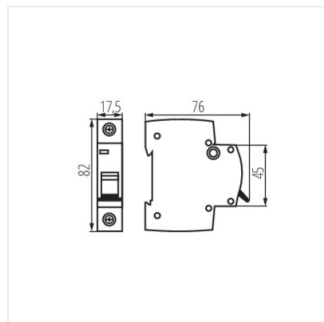

KMB6

Wyłącznik nadmiarowo-prądowy, 1P

KMB6-C4/1