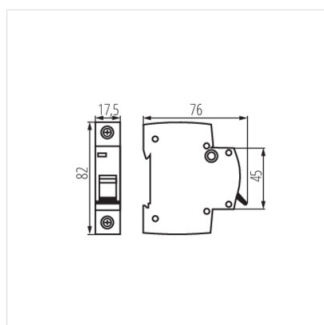

KMB6-C63/1