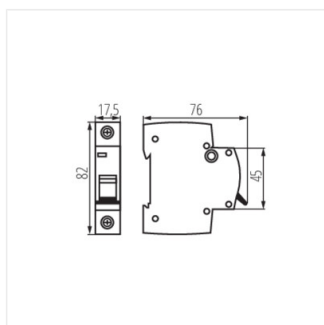

KMB6-C50/1