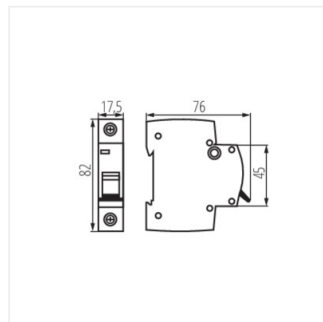

KMB6-C40/1