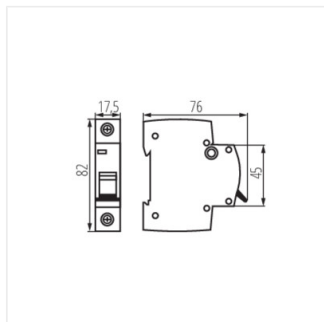

KMB6-C32/1