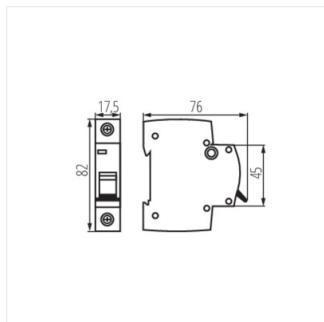

KMB6

Wyłącznik nadmiarowo-prądowy, 1P

KMB6-C6/1