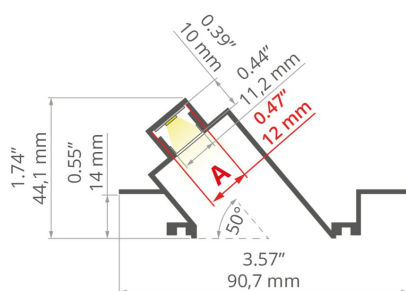

## MONTAŻ

- w zabudowie gipsowo-kartonowej, za pomocą wkrętów
- możliwość łatwego łączenia w ciągi i systemy

## INFORMACJE DODATKOWE

- w celu zabezpieczenia oprawy podczas montażu należy stosować wkładkę ochronną TECH-KA
- standardowe długości profili oraz osłon KLUŚ: 1000 mm (tolerancja  $\pm 1,5$  mm) oraz 2005 mm / 3010 mm (tolerancja +5 mm); dla wybranych osłon 6050 mm, 10050 mm (tolerancja +5 mm)
- wybierając inną długość profili / osłon niż dostępna w standardzie należy dodatkowo wybrać usługę cięcia w firmie KLUŚ

## SPECYFIKACJA TECHNICZNA

Materiał	aluminium
Możliwe IP oprawy	20
Możliwe kształty oprawy	liniowy
Szerokość	92 mm
Wysokość	44.2 mm
Liczba pasków LED A (szerokość 8 mm)	1
Świecenie pod kątem	50
Z możliwością uzyskania linii światła	tak
Typ budynku	Obiekt handlowy, Obiekt kulturalny/rozrywkowy
Przestrzeń	oświetlenie ściany, witryny i wystawy
Osłona docinana jest na długość profilu	tak
Możliwość łatwego łączenia w ciągi	tak
Do płyt gipsowo-kartonowych	tak
Do pokrycia gładzią	tak
Wyprowadzenie przewodu od spodu	tak