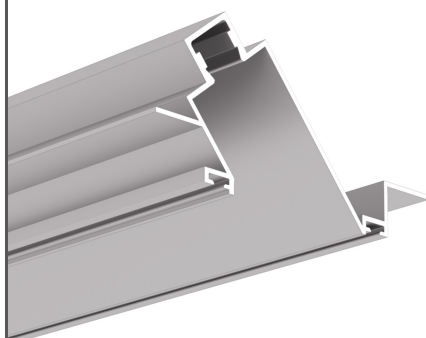

# Profil POKET

Nr ref A01179

Ref. arch H1179

NOWOŚĆ

IP20

- Liniowe oświetlenie galeryjne, sceniczne lub wystawiennicze
- Oprawa integrująca się z powierzchnią montażu
- Ukryte źródło światła
- Świecenie pod kątem 50 stopni
- Montaż do płyt gipsowo-kartonowych 12,5 mm - 0.49"
- Stabilne zamocowanie w suficie podwieszanym

## MONTAŻ

- w zabudowie gipsowo-kartonowej, za pomocą wkrętów
- możliwość łatwego łączenia w ciągi i systemy

## INFORMACJE DODATKOWE

- w celu zabezpieczenia oprawy podczas montażu należy stosować wkładkę ochronną TECH-KA
- standardowe długości profili oraz osłon KLUŚ: 1000 mm (tolerancja  $\pm 1,5$  mm) oraz 2005 mm / 3010 mm (tolerancja +5 mm); dla wybranych osłon 6050 mm, 10050 mm (tolerancja +5 mm)
- wybierając inną długość profili / osłon niż dostępna w standardzie należy dodatkowo wybrać usługę cięcia w firmie KLUŚ

## SPECYFIKACJA TECHNICZNA

Materiał	aluminium
Możliwe IP oprawy	20
Możliwe kształty oprawy	liniowy
Szerokość	92 mm
Wysokość	44.2 mm
Liczba pasków LED A (szerokość 8 mm)	1
Świecenie pod kątem	50
Z możliwością uzyskania linii światła	tak
Typ budynku	Obiekt handlowy, Obiekt kulturalny/rozrywkowy
Przestrzeń	oświetlenie ściany, witryny i wystawy
Osłona docinana jest na długość profilu	tak
Możliwość łatwego łączenia w ciągi	tak
Do płyt gipsowo-kartonowych	tak
Do pokrycia gładzią	tak
Wyprowadzenie przewodu od spodu	tak