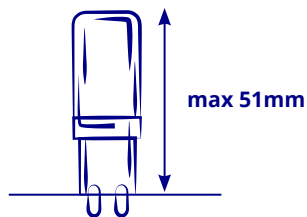

Kanlux

Kanlux DASTEN

Wymienne źródło światła (G9) – pełna kontrola nad oświetleniem

Samodzielnie możesz dobrać moc światła (max 11W), temperaturę barwową, dostosowując oświetlenie do indywidualnych potrzeb.