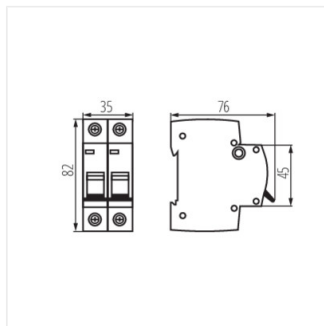

KMB6-C32/2