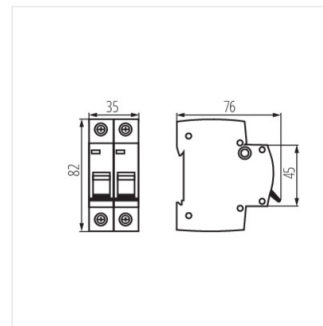

KMB6-C50/2