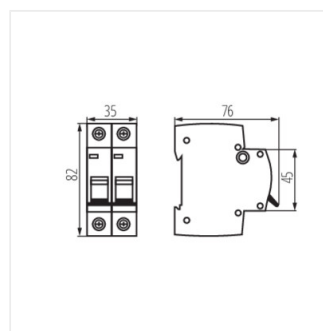

KMB6-C20/2