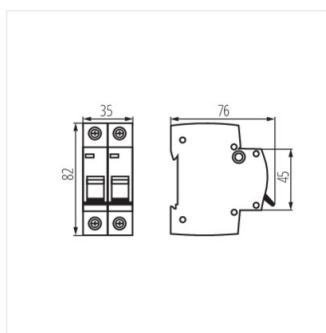

KMB6-C63/2