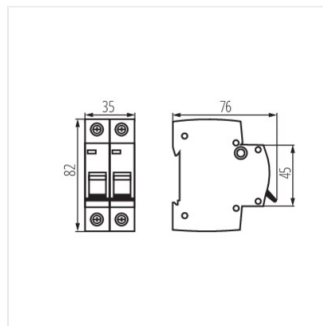

KMB6-C40/2