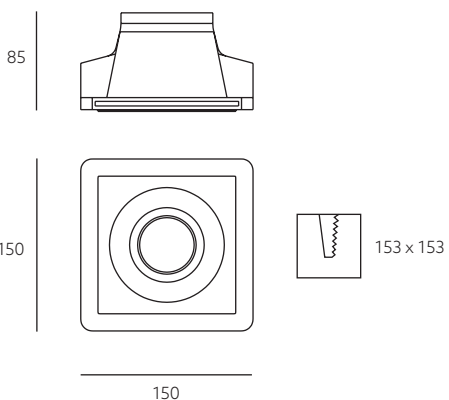

FELICE

230V, 50Hz, GU10, max.1x35W, A++ →E

kolor: biały gips możliwość malowania farbami ściennymi

material: gips, metal
color: white gips can be painted with mural paints