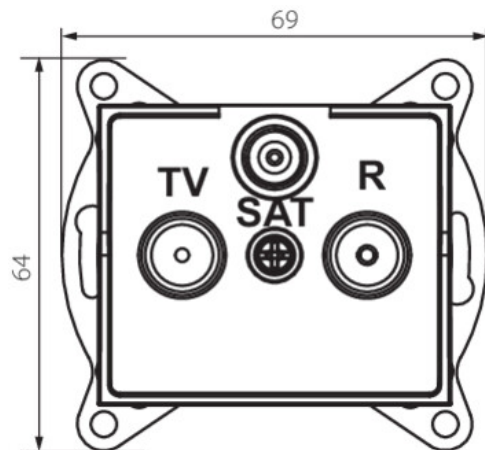

WYMIARY I MONTAŻ

Miejsce montażu	do wbudowania w ścianę

MATERIAŁ I KONSTRUKCJA

Kolor	grafitowy

LOGISTYKA

Jednostka miary	sztuka
Jak pakowane	10
Ilość sztuk w opakowaniu pośrednim	10
Ilość sztuk w opakowaniu zbiorczym	120
Masa jednostkowa netto [g]	92
Gramatura [g]	104.67
Waga sztuki brutto [g]	102
Długość opakowania jednostkowego [cm]	10
Szerokość opakowania jednostkowego [cm]	4
Wysokość opakowania jednostkowego [cm]	14
Waga kartonu [kg]	12.5604
Szerokość kartonu [cm]	25.5
Wysokość kartonu [cm]	32
Długość kartonu [cm]	44
Objętość kartonu [m³]	0.035904

INFORMACJE DODATKOWE

Atest PZH: Numer B.BK.60112.0276.2022, ważny do 2027-11-08