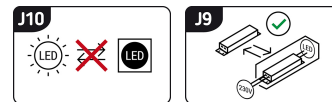

Możliwość wymiany źródeł światła i/lub oddzielnego sprzętu sterującego bez trwałego zniszczenia produktu

INFORMACJE PODSTAWOWE

Nazwa produktu:	DEBRA LED PINK
Indeks Ideus:	04231
Kod kreskowy EAN:	5901477342318
Kolor:	Różowy
Materiał:	Poliwęglan PC, ABS
Wysokość:	400 mm
Szerokość:	155 mm
Głębokość:	270 mm
Opakowanie zbiorcze:	6 szt.

UWAGI

- włącznik dotykowy
- regulacja jasności i barwy światła białego (WW, NW, CW)

PARAMETRY PRODUKTU

Zasilanie:	230V 50Hz
Moc:	max 7 W
Dedykowane źródło światła:	SMD LED, w komplecie
	Niewymienne źródło światła
Strumień świetlny oprawy:	550.00
Strumień świetlny źródła światła:	740
Okres trwałości L70B50 w h:	25 000 h
	Włącznik
Możliwość regulacji kierunku świecenia:	Tak
Stopień odporności na wnikanie ciał stałych i wilgoci:	IP20
Barwa światła:	Ciepłobiała/neutralna biała/zimnobiała
Temperatura barwowa:	4200 K
Kąt rozsyłu światłości:	120°
Współczynnik oddawania barw Ra:	84
	Do zastosowania wewnątrz
Klasa ochronności przed porażeniem elektrycznym:	2/3
CE	Deklaracja zgodności