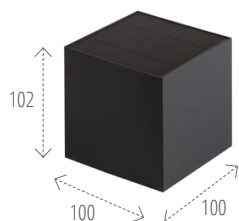

Kanlux

Światło **wokół domu**
Light around the house

20**26**

OPRAWA SOLARNA, ELEWACYJNA I OGRODOWA
SOLAR, FACADE AND GARDEN LUMINAIRE

Kanlux **REKA SOLAR**

3,7 DC 18650 ACCU

Materiał obudowy / Housing material:

stop aluminium / aluminum alloy

Materiał klosza / Diffuser material:

szkło / glass

Materiał szpikulców / Spike material:

tworzywo sztuczne / plastic

3 tryby pracy czujnika /
3 sensor operating modes

☾ MODE 1	👤
☀️ [0%] → ☀️ [100%] (25s)	
☾ MODE 2	👤
☀️ [10%] → ☀️ [100%] (25s)	
☀️ MODE 3	STANDBY
[0-1h] → ☀️ [20%]	
[>1h] → ☀️ [10%]	

Panel solarny /
Solar panel

28996
REKA SOLAR10 3W-L-GR
3W, max 300lm

28997
REKA SOLAR15 6W-L-GR
6W, max 600lm

28998
REKA BOLL 50 BASE GR

28999
REKA BOLL 50 SPIKE GR