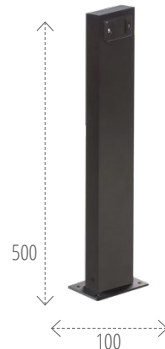

Kanlux

Światło **wokół domu**
Light around the house

20**26**

OPRAWA SOLARNA, ELEWACYJNA I OGRODOWA
SOLAR, FACADE AND GARDEN LUMINAIRE

Kanlux **REKA SOLAR**

3,7 DC 18650 ACCU

Materiał obudowy / Housing material:

stop aluminium / aluminum alloy

Materiał klosza / Diffuser material:

szkło / glass

Materiał szpikulców / Spike material:

tworzywo sztuczne / plastic

3 tryby pracy czujnika /
3 sensor operating modes

☾ MODE 1	👤
☀️ [0%] → ☀️ [100%] (25s)	
☾ MODE 2	👤
☀️ [10%] → ☀️ [100%] (25s)	
☀️ MODE 3	STANDBY
[0-1h] → ☀️ [20%]	
[>1h] → ☀️ [10%]	

Panel solarny /
Solar panel

28996
REKA SOLAR10 3W-L-GR
3W, max 300lm

28997
REKA SOLAR15 6W-L-GR
6W, max 600lm

28998
REKA BOLL 50 BASE GR

28999
REKA BOLL 50 SPIKE GR