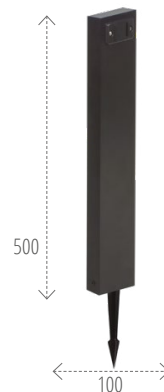

Kanlux

Światło **wokół domu**
Light around the house

20**26**

OPRAWA SOLARNA, ELEWACYJNA I OGRODOWA
SOLAR, FACADE AND GARDEN LUMINAIRE

Kanlux **REKA SOLAR**

3,7 DC 18650 ACCU

Materiał obudowy / Housing material:

stop aluminium / aluminum alloy

Materiał klosza / Diffuser material:

szkło / glass

Materiał szpikulców / Spike material:

tworzywo sztuczne / plastic

3 tryby pracy czujnika /
3 sensor operating modes

☾ MODE 1	👤
☀️ [0%] → ☀️ [100%] (25s)	
☾ MODE 2	👤
☀️ [10%] → ☀️ [100%] (25s)	
☀️ MODE 3	STANDBY
[0-1h] → ☀️ [20%]	
[>1h] → ☀️ [10%]	

Panel solarny /
Solar panel

28996
REKA SOLAR10 3W-L-GR
3W, max 300lm

28997
REKA SOLAR15 6W-L-GR
6W, max 600lm

28998
REKA BOLL 50 BASE GR

28999
REKA BOLL 50 SPIKE GR