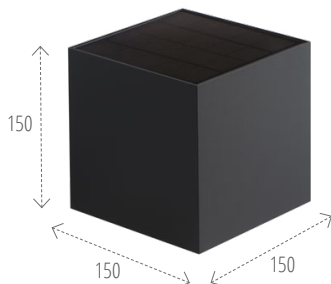

Kanlux

Światło **wokół domu**
Light around the house

20**26**

OPRAWA SOLARNA, ELEWACYJNA I OGRODOWA
SOLAR, FACADE AND GARDEN LUMINAIRE

Kanlux **REKA SOLAR**

3,7 DC 18650 ACCU

Materiał obudowy / Housing material:

stop aluminium / aluminum alloy

Materiał klosza / Diffuser material:

szkło / glass

Materiał szpikulców / Spike material:

tworzywo sztuczne / plastic

3 tryby pracy czujnika /
3 sensor operating modes

☾ MODE 1	👤
☀️ [0%] → ☀️ [100%] (25s)	
☾ MODE 2	👤
☀️ [10%] → ☀️ [100%] (25s)	
☀️ MODE 3	STANDBY
[0-1h] → ☀️ [20%]	
[>1h] → ☀️ [10%]	

Panel solarny /
Solar panel

28996
REKA SOLAR10 3W-L-GR
3W, max 300lm

28997
REKA SOLAR15 6W-L-GR
6W, max 600lm

28998
REKA BOLL 50 BASE GR

28999
REKA BOLL 50 SPIKE GR