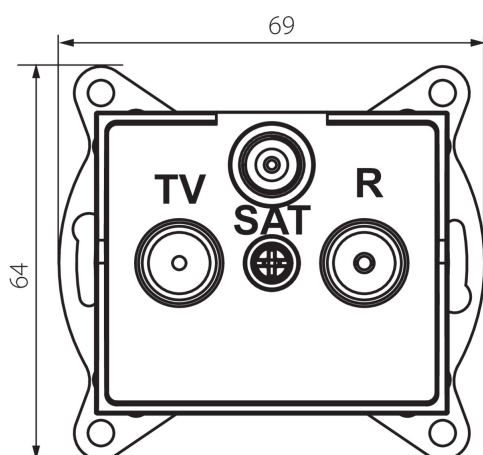

25279 LOGI 02-1340-041 gr

Gniazdo RTV-SAT przelotowe

5905339252791

DANE OGÓLNE:

Kolor: grafitowy

Miejsce montażu: do wbudowania w ścianę

Szerokość [mm]: 71

Wysokość [mm]: 71

Ilość gniazd: 3

DANE TECHNICZNE:

Materiał: ABS

Rodzaj gniazd: rtv-sat przelotowe

DANE LOGISTYCZNE:

Jednostka miary: sztuka

Jak pakowane: 10

Ilość sztuk w opakowaniu pośrednim: 10

Ilość sztuk w opakowaniu zbiorczym: 120

Masa jednostkowa netto [g]: 92

Gramatura [g]: 104.67

Długość opakowania jednostkowego [cm]: 10

Szerokość opakowania jednostkowego [cm]: 4

Wysokość opakowania jednostkowego [cm]: 14

Waga kartonu [kg]: 12.5604

Szerokość kartonu [cm]: 25.5

Wysokość kartonu [cm]: 32

Długość kartonu [cm]: 44

Objętość kartonu [m³]: 0.035904

INFORMACJE DODATKOWE:

- Attest PZH: Numer HK/B/0922/01/2017, ważny do 2022-10-09