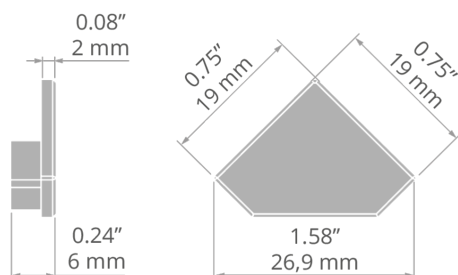

## SPECYFIKACJA TECHNICZNA

Materiał	PP
Kolor	■ szary
Kształt	trójkątny
Wysokość	19 mm

Szerokość	19 mm
Odporność na korozję	tak
Odporność na korozję przy dużym zasoleniu	tak