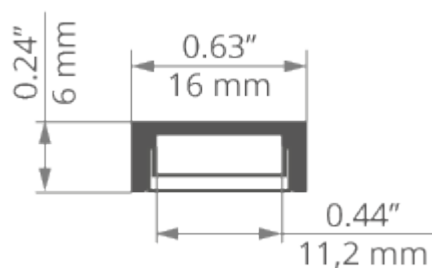

150 mm	150 mm

- promień minimalny- promień gięcia, którego przekroczenie powoduje zniszczenie (odkształcenie, załamanie) profilu lub profil nie współpracuje z akcesoriami, osłonami, zaślepkami itp.
- promień wewnętrzny- dotyczy profilu wygiętego tak, że osłonka znajduje się wewnątrz łuku,
- promień zewnętrzny - dotyczy profilu wygiętego tak, że osłonka znajduje się z zewnątrz łuku,
- krzywe nieregularne są możliwe do wykonania po konsultacji i indywidualnej wycenie,
- przy wyginaniu profili anodowanych należy liczyć się z pękaniem powłoki anodowej (co w zależności od promienia może być bardziej lub mniej widoczne).

DOSTĘPNE DŁUGOŚCI

Nr Ref	wykończenie powierzchni	dostępne długości
C2966ANODA_1	Srebrny anodowany	1000 mm
C2966ANODA_2	Srebrny anodowany	2000 mm
C2966ANODA_3	Srebrny anodowany	3000 mm
C2966K7_1	Czarny anodowany	1000 mm
C2966K7_2	Czarny anodowany	2000 mm
C2966K7_3	Czarny anodowany	3000 mm

RYSUNEK TECHNICZNY