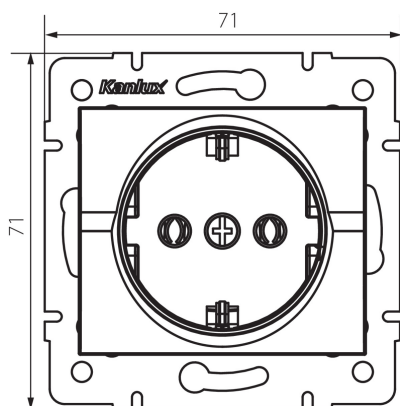

25085 LOGI 02-1220-102 bi

Gniazdo zasilające pojedyncze Schuko

DANE OGÓLNE:

Kolor: biały

Miejsce montażu: do wbudowania w ścianę

Szerokość [mm]: 71

Wysokość [mm]: 71

Liczba gniazd: 1

DANE TECHNICZNE:

Napięcie znamionowe [V]: 250 AC

Prąd znamionowy [A]: 16

Klasa ochronności przed porażeniem elektrycznym: I

Materiał: ABS

Rodzaj uziemienia: typu f

Rodzaj zacisku: zacisk śrubowy

Stopień IP: 20