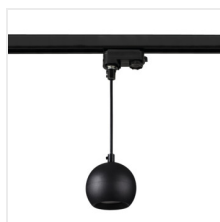

TEAR N PADAPTOR

Akcesorium systemu szynoprzewodowego

TEAR N PADAPTOR-W

TEAR N PADAPTOR-W **33266** biały

TEAR N PADAPTOR-B **33267** czarny

- Materiał obudowy: tworzywo sztuczne

TEAR N PADAPTOR-W

TEAR N PADAPTOR-B

TEAR N PADAPTOR

Akcesorium systemu szynoprzewodowego

TEAR N PADAPTOR-W

TEAR N PADAPTOR-B

	max kg
2 x 0,75	2,2
2 x 1,00	2,9
3 x 0,75	3,3
3 x 1,00	4,4