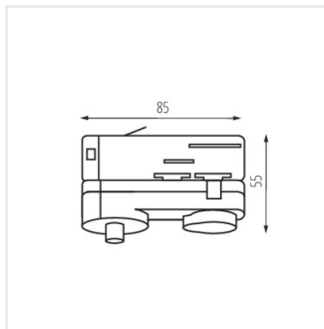

TEAR N PADAPTOR

Akcesorium systemu szynoprzewodowego

TEAR N PADAPTOR-W

TEAR N PADAPTOR-W **33266** biały

TEAR N PADAPTOR-B **33267** czarny

- Materiał obudowy: tworzywo sztuczne

TEAR N PADAPTOR-W

TEAR N PADAPTOR-B

TEAR N PADAPTOR

Akcesorium systemu szynoprzewodowego

TEAR N PADAPTOR-W

TEAR N PADAPTOR-B

	max kg
2 x 0,75	2,2
2 x 1,00	2,9
3 x 0,75	3,3
3 x 1,00	4,4