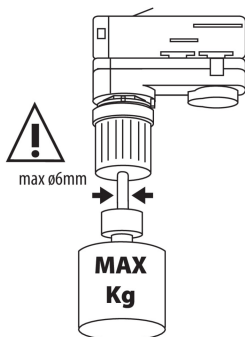

TEAR N PADAPTOR

Akcesorium systemu szynoprzewodowego

TEAR N PADAPTOR-W

TEAR N PADAPTOR-B

	max kg
2 x 0,75	2,2
2 x 1,00	2,9
3 x 0,75	3,3
3 x 1,00	4,4