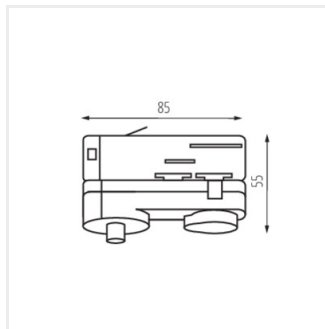

TEAR N PADAPTOR

Akcesorium systemu szynoprzewodowego

TEAR N PADAPTOR-W

TEAR N PADAPTOR-W **33266** biały

TEAR N PADAPTOR-B **33267** czarny

- Materiał obudowy: tworzywo sztuczne

TEAR N PADAPTOR-W

TEAR N PADAPTOR-B

TEAR N PADAPTOR

Akcesorium systemu szynoprzewodowego

TEAR N PADAPTOR-W

TEAR N PADAPTOR-B

	max kg
2 x 0,75	2,2
2 x 1,00	2,9
3 x 0,75	3,3
3 x 1,00	4,4