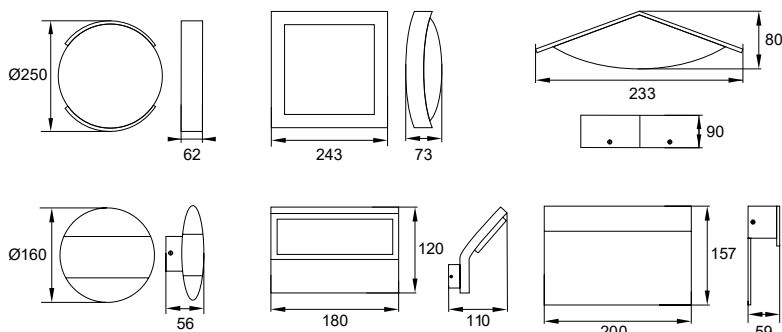

EL1-R-016GR

EL1-N-011GR

EL1-P-020GR

EL1-O-010GR

EL1-N-013GR

EL1-K-007GR

MATERIAL ► stop aluminium, klosz: PC
MATERIAL ► aluminum alloy, lamp cover: PC
MATERIAL ► aluminiumlegierung, schirm: PC
МАТЕРИАЛ ► алюминиевый сплав, колпак: PC
MATERIAL ► hliník, stínidlo: PC

źródło światła LED

EL1-R-016GR diody LED z soczewkami

dławnica przewodowa

kompaktowe rozmiary

EL1-N-011GR numeracja w zestawie

kod

EAN

opakowanie

barwa światła [K]

moc w trybie włączenia [W]

strumień świetlny [lm]

C25-EL1-K-007GR-3K	5900280936288	1/20	3000	8	560
C25-EL1-K-007GR-4K	5900280936271	1/20	4000	8	600
C25-EL1-O-010GR-3K	5900280936264	1/20	3000	10	800
C25-EL1-O-010GR-4K	5900280936257	1/20	4000	10	850
C25-EL1-N-011GR-3K	5900280936868	1/20	3000	11	880
C25-EL1-N-011GR-4K	5900280936875	1/20	4000	11	940
C25-EL1-N-013GR-3K	5900280936882	1/20	3000	13	1040
C25-EL1-N-013GR-4K	5900280936899	1/20	4000	13	1100
C25-EL1-R-016GR-3K	5900280936240	1/10	3000	16	1120
C25-EL1-R-016GR-4K	5900280936233	1/10	4000	16	1180
C25-EL1-P-020GR-3K	5900280936844	1/10	3000	20	1400
C25-EL1-P-020GR-4K	5900280936851	1/10	4000	20	1470