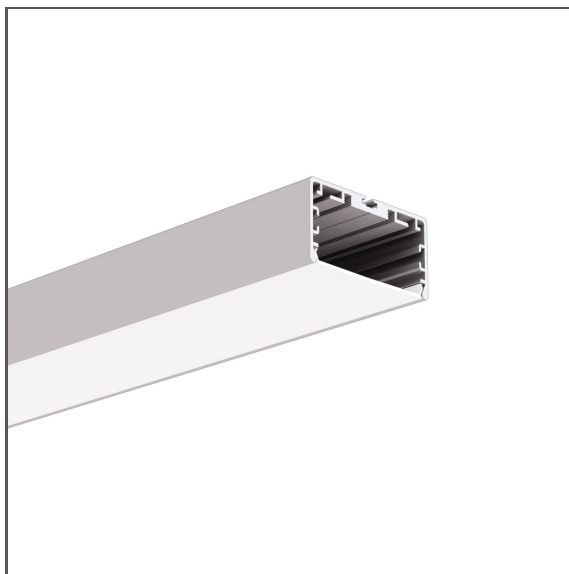

# Profil LIPOD-50

Nr ref A02609

Ref. arch C2609

- Minimalistyczna forma
- Gładkie ścianki profilu
- Duża wydajność świecenia
- Szeroka gama akcesoriów