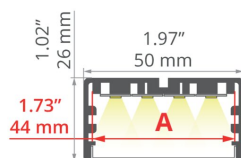

## INFORMACJE DODATKOWE

- możliwość stosowania zarówno taśm LED jak i modułów prądowych LED
- standardowe długości profili oraz osłon KLUŚ: 1000 mm (tolerancja  $\pm 1,5$  mm) oraz 2005 mm / 3010 mm (tolerancja +5 mm); dla wybranych osłon 6050 mm, 10050 mm (tolerancja +5 mm)
- wybierając inną długość profili / osłon niż dostępna w standardzie należy dodatkowo wybrać usługę cięcia w firmie KLUŚ

## SPECYFIKACJA TECHNICZNA

Materiał	aluminium
Możliwe IP oprawy	20, 54
Możliwe kształty oprawy	prostokątny
Przekrój profilu	prostokątny
Szerokość	50 mm
Wysokość	26 mm
Szerokość klejenia LED A	44 mm
Liczba pasków LED A (szerokość 8 mm)	5
Z możliwością uzyskania linii światła	tak
Typ budynku	Obiekt komercyjny
Przestrzeń	biuro, sala konferencyjna
Ośłona docinana jest na długość profilu	tak
Możliwość łatwego łączenia w ciągi	tak
Wyrowadzenie przewodu od spodu	tak