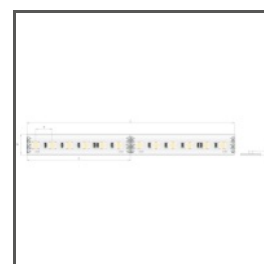

K-1920-120-RGB-24V
K-RGB-1920-120-24
Ref. arch K-1920-120-RGB-24V