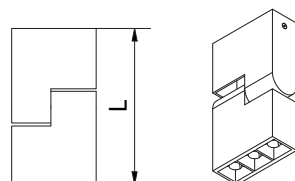

SIERRA

LD-SRA08WB-NB

LD-SRA08WC-NB

LD-SRA18WB-NB

LD-SRA18WC-NB

LD-SRA08WB-NB	8W	720lm	410g	5902801357268
LD-SRA08WC-NB	8W	720lm	410g	5902801357459
LD-SRA18WB-NB	18W	1620lm	770g	5902801357466
LD-SRA18WC-NB	18W	1620lm	770g	5902801357497

INDEKS	L	W	H
LD-SRA08WB-NB	155	84	34
LD-SRA08WC-NB	155	84	34
LD-SRA18WB-NB	158	163	34
LD-SRA18WC-NB	158	163	34