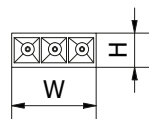

SIERRA

LD-SRA08WB-NB

LD-SRA08WC-NB

LD-SRA18WB-NB

LD-SRA18WC-NB

LD-SRA08WB-NB	8W	720lm	410g	5902801357268
LD-SRA08WC-NB	8W	720lm	410g	5902801357459
LD-SRA18WB-NB	18W	1620lm	770g	5902801357466
LD-SRA18WC-NB	18W	1620lm	770g	5902801357497

INDEKS	L	W	H
LD-SRA08WB-NB	155	84	34
LD-SRA08WC-NB	155	84	34
LD-SRA18WB-NB	158	163	34
LD-SRA18WC-NB	158	163	34