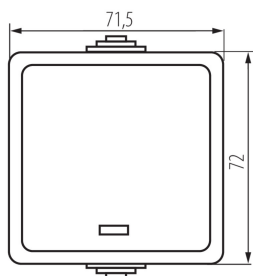

25355 TEKNO 05-1080-143 cz

Łącznik zwierny LED

DANE OGÓLNE:

Kolor: czarny

Miejsce montażu: do nadbudowania na ścianie

Podświetlanie: tak

DANE TECHNICZNE:

Napięcie znamionowe [V]: 250 AC