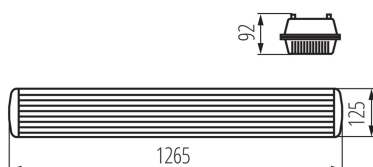

22800 MAH PLUS-236/4LED/PC

Oprawa pyłoszczelna pod tuby LED

5905339228000

Kanlux MAH PLUS 4LED to ledowe odpowiedniki popularnych opraw. Ich głównym atutem jest fakt, że można zastosować w nich ledowe źródła światła T8 o długościach 1200 mm lub 1500 mm. Jest to doskonałe rozwiązanie dla zastosowań przemysłowych.

DANE OGÓLNE:

Kolor: szary

Miejsce montażu: do nadbudowania na suficie

Miejsce zastosowania: wewnątrz i na zewnątrz

Minimalna odległość od oświetlanego obiektu: 0,5m

Możliwość łączenia przelotowego opraw: tak

Wymienne źródło światła: tak

Źródło światła w komplecie: nie

Zasilanie świetlówek T8 LED: jednostronne

Długość [mm]: 1265

Szerokość [mm]: 125

Wysokość [mm]: 92

Ilość zapinek: 8

DANE TECHNICZNE:

Napięcie znamionowe [V]: 220-240 AC

Częstotliwość znamionowa [Hz]: 50/60

Moc maksymalna [W]: 2 x max 36

Klasa ochronności przed porażeniem elektrycznym: I

Materiał klosza: PC

Źródło światła: T8 LED

Trzonek: G13

Zakres temperatury otoczenia, na którą może być narażony wyrób [°C]: 5÷25

Oprawa jest przystosowana do źródeł światła o klasach energetycznych: A++,A+,A

Materiał obudowy: tworzywo sztuczne

Materiał uchwytu: metal

Materiał zapinek: tworzywo sztuczne

Rodzaj przyłącza: kostka śrubowa

Zakres przekrojów stosowanych przewodów [mm²]: 1÷2,5

Stopień IP: 65

DANE LOGISTYCZNE:

Jednostka miary: sztuka

Jak pakowane: 6

Ilość sztuk w opakowaniu pośrednim: 1

Ilość sztuk w opakowaniu zbiorczym: 6

Masa jednostkowa netto [g]: 1600