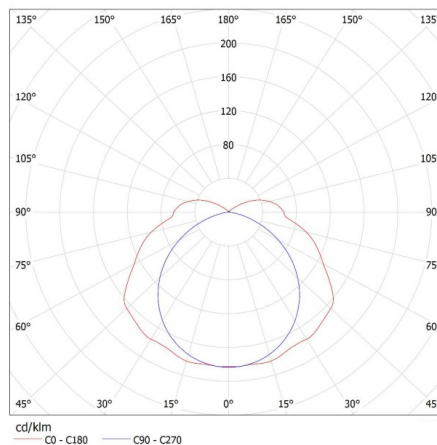

KANLUX S.A. (kat 22800) MAH PLUS-236/4LED/ + GLASSv3 / LDC (Polar)