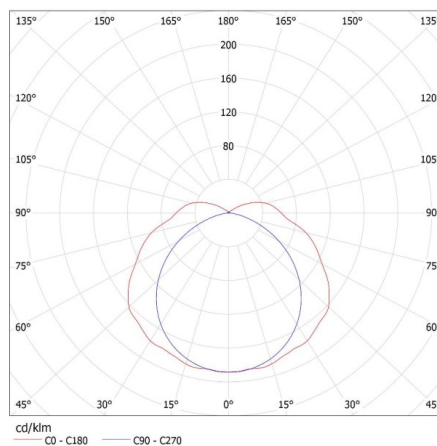

INFORMACJE DODATKOWE:

- oprawy MAH PLUS 4LED/PC są przeznaczone do źródeł T8 LED 220-240 V~; 50/60 Hz z zasilaniem jednostronnym
- Attest PZH: Numer BK/K/0024/01/2019, ważny do 2024-03-12

KANLUX S.A. (kat 22800) MAH PLUS-236/4LED/ i GLASSv2 / Krzywa rozsyłu światła (biegunowo)