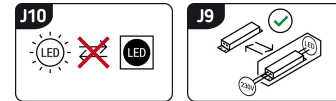

### INFORMACJE PODSTAWOWE

Nazwa produktu:	<b>BOA LED BLACK RGB</b>
Indeks Ideus:	<b>04001</b>
Kod kreskowy EAN:	<b>5901477340017</b>
Kolor:	<b>Czarny</b>
Materiał:	<b>ABS</b>
Wysokość:	<b>320 mm</b>
Szerokość:	<b>110 mm</b>
Głębokość:	<b>200 mm</b>
Opakowanie zbiorcze:	<b>12 szt.</b>

### UWAGI

- włącznik dotykowy
- trzystopniowa regulacja jasności (1 W, 3 W, 6 W)
- regulacja koloru światła podstawy (RGB)

### PARAMETRY PRODUKTU

Zasilanie:	<b>230V 50Hz</b>
Moc:	<b>max 6 W</b>
Dedykowane źródło światła:	<b>SMD LED, w komplecie</b>
	<b>Niewymienne źródło światła</b>
Strumień świetlny oprawy:	<b>280.00</b>
Strumień świetlny źródła światła:	<b>490</b>
Okres trwałości L70B50 w h:	<b>25 000 h</b>
	<b>Włącznik</b>
Możliwość regulacji kierunku świecenia:	<b>Tak</b>
Stopień odporności na wnikanie ciał stałych i wilgoci:	<b>IP20</b>
Barwa światła:	<b>Neutralna biała</b>
Temperatura barwowa:	<b>4100 K</b>
Kąt rozsyłu światłości:	<b>120°</b>
Współczynnik oddawania barw Ra:	<b>81</b>
	<b>Do zastosowania wewnątrz</b>
Klasa ochronności przed porażeniem elektrycznym:	<b>2/3</b>
CE	<b>Deklaracja zgodności</b>