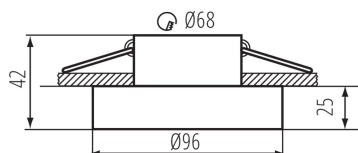

35284 ELICEO-ST DSO B/B

Pierścień oprawy punktowej

5905339352842

unique
LIGHT
effect

HIGH
quality
finish

Kanlux ELICEO to pierścienie ozdobne (oczka) z nietypowym efektem świecenia. Oprócz głównego źródła światła posiadają także dwa świecące pierścienie w obudowie, co daje niepowtarzalny efekt dekoracyjny. Dostępne są w trzech wersjach kolorystycznych: białej, czarnej i biało-złotej. Do pierścieni sam dobierzesz oprawkę, co pozwoli Ci dostosować Kanlux ELICEO do Twojej instalacji (12V lub 230V).

PARAMETRY PRODUKTU:

Kolor: czarny

Miejsce montażu: do wbudowania w sufit

Miejsce zastosowania: wewnątrz

Minimalna odległość od oświetlanego obiektu: 0,5m

Pierścień dekoracyjny bez oprawki ceramicznej: tak

Wyrób nie nadający się do okrywania materiałem termoizolacyjnym: tak

Źródło światła w komplecie: nie

Wysokość [mm]: 42

Średnica [mm]: 96

Otwór montażowy [mm]: Ø68

Napięcie znamionowe [V]: 12 AC; 12 DC; 220-240 AC

Moc maksymalna [W]: max 10

Klasa ochronności przed porażeniem elektrycznym: II/III

Źródło światła: MR16/PAR16

Trzonek: Gx5,3/GU10

Zakres temperatury otoczenia, na którą może być narażony wyrób [°C]: 5÷25

Materiał obudowy: stop aluminium

Regulacja kątowa oprawy oświetleniowej: brak

Stopień IP: 20

DANE LOGISTYCZNE:

Jak pakowane: 50

Ilość sztuk w opakowaniu pośrednim: 1

Ilość sztuk w opakowaniu zbiorczym: 50

Masa jednostkowa netto [g]: 136

Gramatura [g]: 178

Długość opakowania jednostkowego [cm]: 10

Szerokość opakowania jednostkowego [cm]: 5

Wysokość opakowania jednostkowego [cm]: 10

Waga kartonu [kg]: 8.9

Szerokość kartonu [cm]: 28.5

Wysokość kartonu [cm]: 23

Długość kartonu [cm]: 52.5