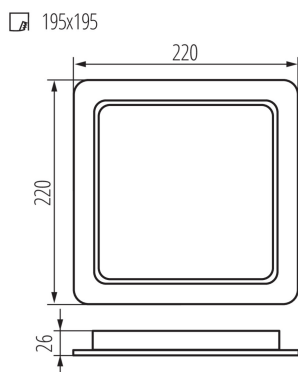

36519 TAVO LED DL 24W-NW

Oprawa typu downlight

5905339365194

IP
44/20

Kanlux TAVO LED to rodzina podtynkowych downlightów. Dostępne są w dwóch kształtach (okrągły i kwadratowy) i aż 5 mocach - od 5W do 24W. Downlighty Kanlux TAVO LED cechuje minimalistyczny, skandynawski design. Dodatkowymi atutami jest ich szczelność IP44/20, a także możliwość montażu natynkowego modeli 12W i 18W w ramce Kanlux TAVO FRAME.

DANE OGÓLNE:

Kolor: biały

Miejsce montażu: do wbudowania w sufit

Miejsce zastosowania: wewnątrz

Minimalna odległość od oświetlanego obiektu: 0,5m

Możliwość współpracy ze ściemniaczem: nie

Wyrób nie nadający się do okrywania materiałem termoizolacyjnym: tak

Długość [mm]: 225

Szerokość [mm]: 225

Wysokość [mm]: 26

Otwór montażowy [mm]: 195x195

Zintegrowane źródło światła LED: tak

DANE TECHNICZNE:

Napięcie znamionowe [V]: 220-240 AC

Częstotliwość znamionowa [Hz]: 50

Moc maksymalna [W]: 24

Klasa ochronności przed porażeniem elektrycznym: II

Materiał klosza: tworzywo sztuczne

Rodzaj diody: LED SMD

Strumień świetlny [lm]: 2600

Barwa światła: biała

Skorelowana temperatura barwowa [K]: 4000

Jednolitość barwy w elipsach McAdama: ≤6

Wskaźnik oddawania barw: 80

Trwałość [h]: 25000

Ilość cykli wł/wył: ≥15000

Kąt świecenia [°]: 120

Skuteczność świetlna lampy [lm/W]: 108

Zakres temperatury otoczenia, na którą może być narażony wyrób [°C]: 5÷25

Materiał obudowy: tworzywo sztuczne

Rodzaj przyłącza: wolne końce przewodów

Długość przewodu [m]: 0.1

Czas nagrzewania lampy [s]: ≤1