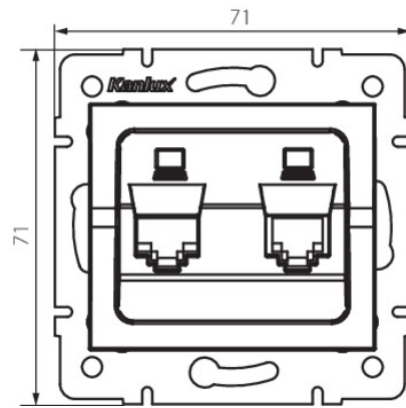

WYMIARY I MONTAŻ

Miejsce montażu	do wbudowania w ścianę

MATERIAŁ I KONSTRUKCJA

Kolor	grafitowy

LOGISTYKA

Jednostka miary	sztuka
Jak pakowane	10
Ilość sztuk w opakowaniu pośrednim	10
Ilość sztuk w opakowaniu zbiorczym	120
Masa jednostkowa netto [g]	58
Gramatura [g]	70.5
Waga sztuki brutto [g]	67
Długość opakowania jednostkowego [cm]	10
Szerokość opakowania jednostkowego [cm]	4
Wysokość opakowania jednostkowego [cm]	13
Waga kartonu [kg]	8.46
Szerokość kartonu [cm]	25.5
Wysokość kartonu [cm]	32
Długość kartonu [cm]	44
Objętość kartonu [m³]	0.035904

INFORMACJE DODATKOWE

Atest PZH: Numer B.BK.60112.0276.2022, ważny do 2027-11-08