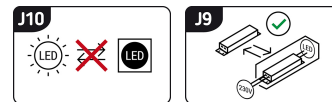

Możliwość wymiany źródeł światła i/lub oddzielnego sprzętu sterującego bez trwałego zniszczenia produktu

INFORMACJE PODSTAWOWE

Nazwa produktu:	DEBRA LED WHITE
Indeks Ideus:	04230
Kod kreskowy EAN:	5901477342301
Kolor:	Biały
Materiał:	Poliwęglan PC, ABS
Wysokość:	400 mm
Szerokość:	155 mm
Głębokość:	270 mm
Opakowanie zbiorcze:	6 szt.

UWAGI

- włącznik dotykowy
- regulacja jasności i barwy światła białego (WW, NW, CW)

PARAMETRY PRODUKTU

Zasilanie:	230V 50Hz
Moc:	max 7 W
Dedykowane źródło światła:	SMD LED, w komplecie
	Niewymienne źródło światła
Strumień świetlny oprawy:	550.00
Strumień świetlny źródła światła:	740
Okres trwałości L70B50 w h:	25 000 h
	Włącznik
Możliwość regulacji kierunku świecenia:	Tak
Stopień odporności na wnikanie ciał stałych i wilgoci:	IP20
Barwa światła:	Ciepłobiała/neutralna biała/zimnobiała
Temperatura barwowa:	4200 K
Kąt rozsyłu światłości:	120°
Współczynnik oddawania barw Ra:	84
	Do zastosowania wewnątrz
Klasa ochronności przed porażeniem elektrycznym:	2/3
CE	Deklaracja zgodności