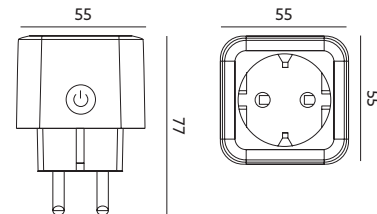

MODEL	INDEKS	KOLOR	WAGA NETTO [kg]	PAKOWANIE [szt.]	KOD EAN
MODEL	INDEX	COLOR	NET WEIGHT [kg]	PACKING [pcs.]	BARCODE
SMART SOCKET WIFI	KWSSW	BIAŁY WHITE	0,09	50	5902201300390