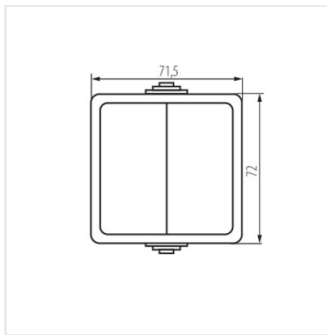

25352 TEKNO 05-1028-143 sz

Łącznik dwubiegunowy

TEKNO 05-1028-143 sz | **25352** | szary

- Atest PZH: Numer B.BK.60112.0451.2022, ważny do 2028-02-10
- Tworzywo: ABS

Dokument utworzono: 18.04.2026, 13:10

Zastrzega się możliwość wprowadzenia zmian technicznych. Dane zawarte w tym katalogu nie są prawnie wiążące.

Fotometria: wyniki uzyskane podczas badania konkretnego egzemplarza.

Kanlux S.A. ul. Objazdowa 1-3, 41-922 Radzionków, Poland kanlux@kanlux.com

25352 TEKNO 05-1028-143 sz

Łącznik dwubiegunowy

TEKNO 05-1028-143 sz