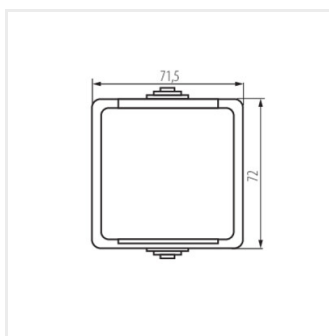

27355 TEKNO 05-1250-141 cz

Gniazdo zasilające pojedyncze francuskie z ochroną styków

TEKNO 05-1250-141 cz **27355** czarny

TEKNO 05-1250-141 cz

Dokument utworzono: 18.04.2026, 13:05

Zastrzega się możliwość wprowadzenia zmian technicznych. Dane zawarte w tym katalogu nie są prawnie wiążące.

Fotometria: wyniki uzyskane podczas badania konkretnego egzemplarza.

Kanlux S.A. ul. Objazdowa 1-3, 41-922 Radzionków, Poland kanlux@kanlux.com

27355 TEKNO 05-1250-141 cz

Gniazdo zasilające pojedyncze francuskie z ochroną styków