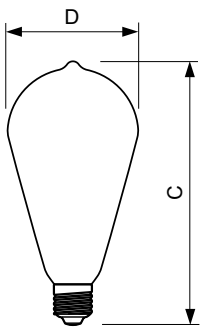

Szklane żarówki LED CorePro

Mechanika i korpus

Wykończenie żarówki	Przezroczyste
Kształt bańki	ST64

Zatwierdzenie i Aplikacja

Klasa energooszczędności	E
Zużycie energii elektrycznej w kWh/1000 h	7 kWh
Numer rejestracji EPREL	387392

Dane produktu

Pełny kod produktu	871951434675800

Nazwa produktu na zamówieniu	CorePro LEDBulbND 7-60W E27 ST64 827CL G
EAN/UPC - Produkt	8719514346758
Kod zamówienia	34675800
Numerator - Quantity Per Pack	1
Numerator - Packs per outer box	10
Material Nr. (12NC)	929001387692
SAP Net Weight (Piece)	0,048 kg

Rysunki techniczne

CorePro LEDBulbND 7-60W E27 ST64 827CL G

Product	D	C
CorePro LEDBulbND 7-60W E27 ST64 827CL G	64 mm	140 mm