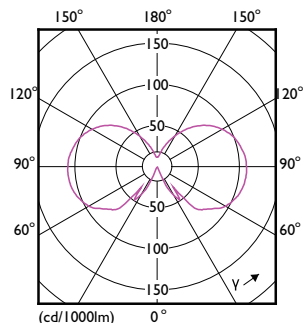

Rysunki techniczne

CorePro LEDBulbND 7-60W E27 ST64 827CL G

Product	D	C
CorePro LEDBulbND 7-60W E27 ST64 827CL G	64 mm	140 mm

Dane fotometryczne

LEDbulb 60W E27 827 CL ST64 ND

LEDbulb 60W E27 827 CL A60 ND

Szklane żarówki LED CorePro

Dane fotometryczne

LEDbulb 60W E27 827 CL A60 ND

Okres eksploatacji

LEDbulb 60W E27 827 CL A60 ND

LEDbulb 60W E27 827 CL A60 ND