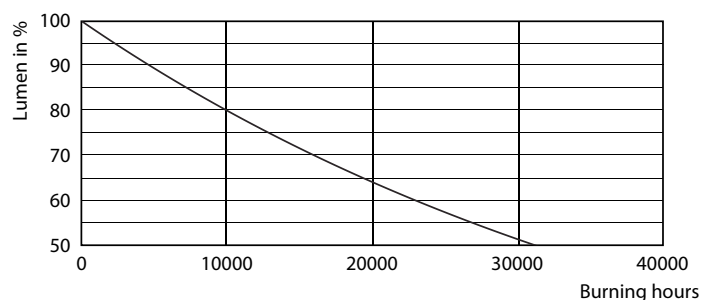

Szklane żarówki LED CorePro

Dane fotometryczne

LEDbulb 60W E27 827 CL A60 ND

Okres eksploatacji

LEDbulb 60W E27 827 CL A60 ND

LEDbulb 60W E27 827 CL A60 ND