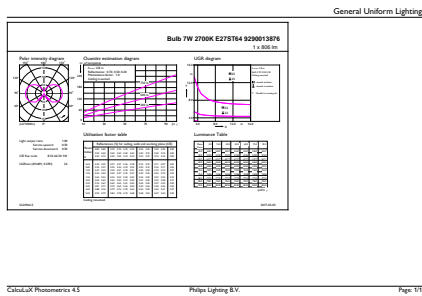

Dane fotometryczne

LEDbulb 60W E27 827 CL ST64 ND