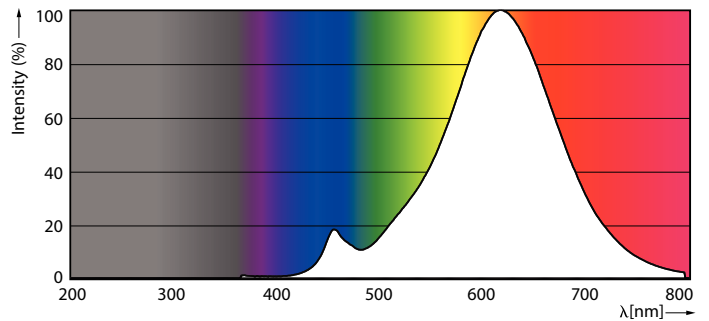

LEDbulb 60W E27 827 CL A60 ND