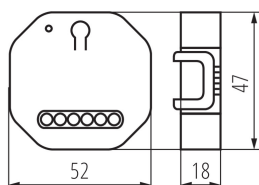

34949 S SWITCH SHUTTER

Przełącznik dopuszkowy

5905339349491

Amazon
Alexa
&
Google
Home

Przełącznik do sterowania silnikami rolet i żaluzji montowany podtynkowo (puszki fi 60). Umożliwia nam sterowanie roletami z poziomu aplikacji zainstalowanej na urządzeniu mobilnym. Dowiedz się więcej o Kanlux SMART na www.kanluxsmart.com.

PARAMETRY PRODUKTU:

Kolor: biały

Miejsce montażu: do wbudowania w ścianę, na szynę TH35

Miejsce zastosowania: wewnątrz

Sterowanie: Wi-Fi 2,4 GHz

Napięcie znamionowe [V]: 220-240 AC

Moc znamionowa [W]: 500

Klasa ochronności przed porażeniem elektrycznym: II

Rodzaj zacisku: zacisk śrubowy

Stopień IP: 20

DANE LOGISTYCZNE:

Jak pakowane: 300

Ilość sztuk w opakowaniu pośrednim: 1

Ilość sztuk w opakowaniu zbiorczym: 300

Masa jednostkowa netto [g]: 48

Gramatura [g]: 59.67

Długość opakowania jednostkowego [cm]: 6

Szerokość opakowania jednostkowego [cm]: 5

Wysokość opakowania jednostkowego [cm]: 3

Waga kartonu [kg]: 17.901

Szerokość kartonu [cm]: 28

Wysokość kartonu [cm]: 34

Długość kartonu [cm]: 36.5

Objętość kartonu [m³]: 0.034748