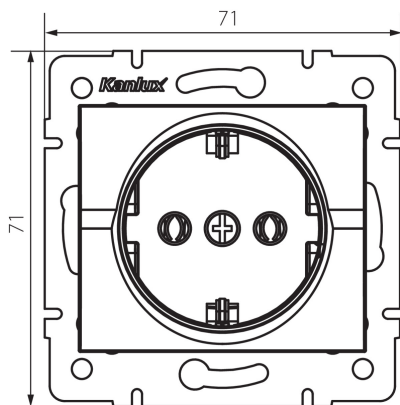

25085 LOGI 02-1220-102 bi

Gniazdo zasilające pojedyncze Schuko

5905339250858

DANE OGÓLNE:

Kolor: biały

Miejsce montażu: do wbudowania w ścianę

Szerokość [mm]: 71

Wysokość [mm]: 71

Liczba gniazd: 1

DANE TECHNICZNE:

Napięcie znamionowe [V]: 250 AC

Prąd znamionowy [A]: 16

Klasa ochronności przed porażeniem elektrycznym: I

Materiał: ABS

Rodzaj uziemienia: typu f

Rodzaj zacisku: zacisk śrubowy

Długość opakowania jednostkowego [cm]: 10

Szerokość opakowania jednostkowego [cm]: 4.5

Wysokość opakowania jednostkowego [cm]: 14

Waga kartonu [kg]: 9.39

Szerokość kartonu [cm]: 26.5

Wysokość kartonu [cm]: 32

Długość kartonu [cm]: 44

Objętość kartonu [m³]: 0.037312

25085 LOGI 02-1220-102 bi

Gniazdo zasilające pojedyncze Schuko

INFORMACJE DODATKOWE:

- Atest PZH: Numer HK/B/0922/01/2017, ważny do 2022-10-09