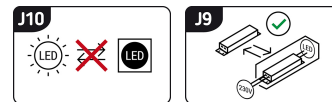

Możliwość wymiany źródeł światła i/lub oddzielnego sprzętu sterującego bez trwałego zniszczenia produktu

INFORMACJE PODSTAWOWE

Nazwa produktu:	ZET LED BLUE
Indeks Ideus:	04225
Kod kreskowy EAN:	5901477342257
Kolor:	Niebieski
Materiał:	Poliwęglan PC, ABS
Wysokość:	323 mm
Szerokość:	288 mm
Głębokość:	120 mm
Opakowanie zbiorcze:	20 szt.

UWAGI

- włącznik dotykowy
- regulacja jasności i barwy światła białego (WW, NW, CW)

PARAMETRY PRODUKTU

Zasilanie:	230V 50Hz
Moc:	max 5 W
Dedykowane źródło światła:	SMD LED, w komplecie
	Niewymienne źródło światła
Strumień świetlny oprawy:	350.00
Strumień świetlny źródła światła:	380
Okres trwałości L70B50 w h:	25 000 h
	Włącznik
Możliwość regulacji kierunku świecenia:	Tak
Stopień odporności na wnikanie ciał stałych i wilgoci:	IP20
Barwa światła:	Ciepłobiała/neutralna biała/zimnobiała
Temperatura barwowa:	4300 K
Kąt rozsyłu światłości:	90°
Współczynnik oddawania barw Ra:	80
	Do zastosowania wewnątrz
Klasa ochronności przed porażeniem elektrycznym:	2/3
CE	Deklaracja zgodności