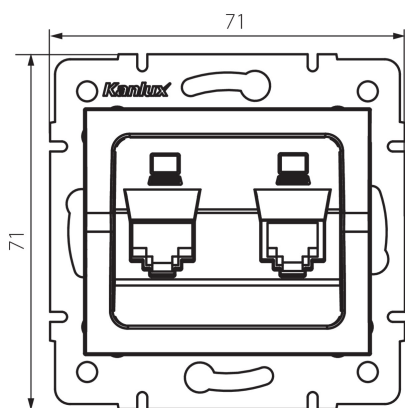

25288 LOGI 02-1420-041 gr

Gniazdo komputerowe podwójne niezależne (2x RJ45Cat 6 Jack)

5905339252883

DANE OGÓLNE:

Kolor: grafitowy

Miejsce montażu: do wbudowania w ścianę

Szerokość [mm]: 71

Wysokość [mm]: 71

Ilość gniazd: 2

DANE TECHNICZNE:

Materiał: ABS

Rodzaj gniazd: gniazdo komputerowe podwójne niezależne (2x RJ45cat 6)

DANE LOGISTYCZNE:

Jednostka miary: sztuka

Jak pakowane: 10

Ilość sztuk w opakowaniu pośrednim: 10

Ilość sztuk w opakowaniu zbiorczym: 120

Masa jednostkowa netto [g]: 60

Gramatura [g]: 72.58

Długość opakowania jednostkowego [cm]: 10

Szerokość opakowania jednostkowego [cm]: 4

Wysokość opakowania jednostkowego [cm]: 13

Waga kartonu [kg]: 8.7096

Szerokość kartonu [cm]: 25.5

Wysokość kartonu [cm]: 32

Długość kartonu [cm]: 44

Objętość kartonu [m³]: 0.035904

INFORMACJE DODATKOWE:

- Attest PZH: Numer HK/B/0922/01/2017, ważny do 2022-10-09