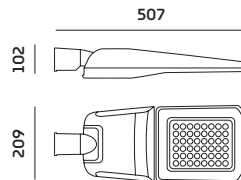

PROFESSIONAL LINE

OPRAWY ULICZNE / STREET LIGHTING

MASTER STREET S 35W

- obudowa lampy wykonana z aluminium, osłona z hartowanego szkła,
- możliwość pionowego lub poziomego montażu oprawy,
- możliwość regulacji oprawy o 15 stopni,
- montaż na słupach, wysięgnikach Ø60 mm,
- posiada gniazdo NEEMA 5P, na które należy zamontować zaślepkę dołączoną do oprawy,
- możliwość regulacji mocy oprawy na zamówienie,
- oprawa zawiera źródła światła o klasie energetycznej B,
- możliwość wymiany źródła światła jedynie przez wykwalifikowany personel.

- lamp housing made of aluminum, cover made of tempered glass,
- suitable for vertical or horizontal mounting,
- fixture adjustable by 15 degrees,
- mountable on poles with a Ø60 mm diameter,
- equipped with a NEEMA 5P socket, which should be covered with the provided cap,
- power adjustment available upon request,
- fixture includes light sources with energy efficiency class B,
- LED light source can only be replaced by qualified personnel.

MODEL MODEL	INDEKS INDEX	POBÓR MOCY [W] POWER [W]	KĄT ROZSYŁU ŚWIATŁA [°] BEAM ANGLE [°]	BARWA ŚWIATŁA LIGHT COLOR NEUTRALNA BIAŁA NEUTRAL WHITE	STRUMIEŃ ŚWIETLNY [lm] LUMINOUS FLUX [lm]	WAGA NETTO [kg] NET WEIGHT [kg]	[szt.] PACKINGQ [pcs]	KOD EAN BARCODE
LED MASTER STREET S 35W	KFM535MBN	35	155x80	NEUTRALNA BIAŁA NEUTRAL WHITE	5950	3,30	1	5902201371208
MB LED MASTER STREET S B		35	160x160	NEUTRALNA BIAŁA NEUTRAL WHITE	5950	3,30	1	5902201371215