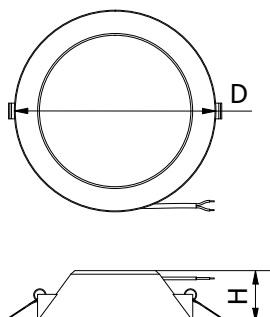

PL Oprawa LED **EN** LED fitting **DE** LED-Leuchte **RU** Светодиодный светильник **CS** LED svítidlo **SK** LED svetidlo **HU** LED lámpatest **HR** LED rasvjetno tijelo **FR** Luminaire LED **ES** Luminaria LED **IT** Portalampada a LED **RO** Corp de iluminat LED **LT** LED šviestuvas **LV** LED gaismeklis **ET** LED valgusti **PT** Luminária LED **BE** Святлодыёдны свяцільнік **UK** Світлодіодний світильник **BG** LED осветително тяло **SL** LED-svetilka **BS** LED rasvjetno tijelo **SRP** LED rasvjetno tijelo **SR** LED rasvetno telo **MK** LED светилка **MO** Corp de iluminat LED

DENVER

LD-DNV15W-NB	15W	1350 lm	>0,5		141g	5902801226052
LD-DNV20W-NB	25W	1800 lm			212g	5902801226014
LD-DNV30W-NB	30W	2700 lm	>0,9		331g	5902801226182

		D	H	A
LD-DNV15W-NB		Ø138 mm	54 mm	Ø105 mm
LD-DNV20W-NB		Ø175 mm		Ø142 mm
LD-DNV30W-NB		Ø225 mm		Ø180 mm