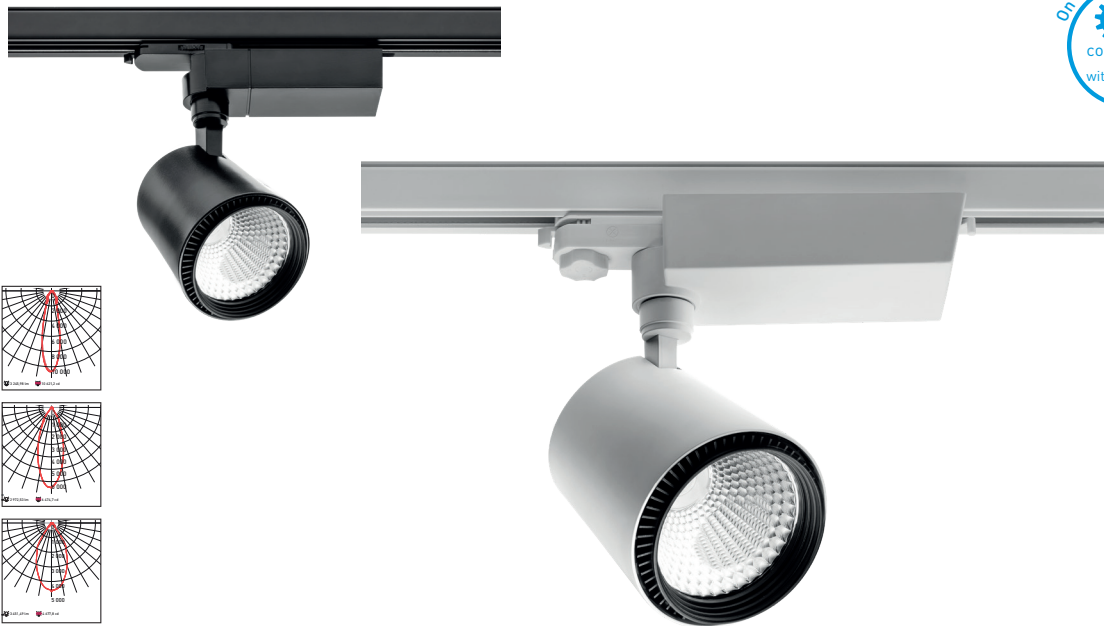

PL Reflektor LED X-Line **EN** X-Line LED reflector **RU** Светодиодный рефлектор X-Line

XLD-1524XLN-NB0	15 W	1094 lm	24°	biały / white / белый	0,6 kg	5901867199829
XLD-1560XLN-NB0	15 W	1094 lm	60°	biały / white / белый	0,6 kg	5901867199843
XLD-3024XLN-NB0	30 W	2052 lm	24°	biały / white / белый	1,2 kg	5901867199881
XLD-3060XLN-NB0	30 W	2052 lm	60°	biały / white / белый	1,2 kg	5901867199904
XLD-4024XLN-NB0	40 W	3245 lm	24°	biały / white / белый	1,5 kg	5901867199942
XLD-4060XLN-NB0	40 W	3245 lm	60°	biały / white / белый	1,5 kg	5901867199966
XLD-3024XLN-NB1	30 W	2052 lm	24°	czarny / black / чёрный	1,2 kg	5902801000089
XLD-3060XLN-NB1	30 W	2052 lm	60°	czarny / black / чёрный	1,2 kg	5902801000102