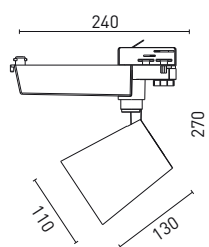

PL Reflektor LED X-Line **EN** X-Line LED reflector **RU** Светодиодный рефлектор X-Line

XLD-1524XLN-NB0	15 W	1094 lm	24°	biały / white / белый	0,6 kg	5901867199829
XLD-1560XLN-NB0	15 W	1094 lm	60°	biały / white / белый	0,6 kg	5901867199843
XLD-3024XLN-NB0	30 W	2052 lm	24°	biały / white / белый	1,2 kg	5901867199881
XLD-3060XLN-NB0	30 W	2052 lm	60°	biały / white / белый	1,2 kg	5901867199904
XLD-4024XLN-NB0	40 W	3245 lm	24°	biały / white / белый	1,5 kg	5901867199942
XLD-4060XLN-NB0	40 W	3245 lm	60°	biały / white / белый	1,5 kg	5901867199966
XLD-3024XLN-NB1	30 W	2052 lm	24°	czarny / black / чёрный	1,2 kg	5902801000089
XLD-3060XLN-NB1	30 W	2052 lm	60°	czarny / black / чёрный	1,2 kg	5902801000102

15 W

30 W

40 W