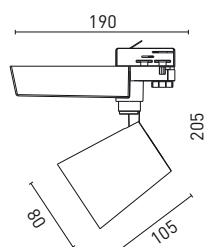

XLD-1524XLN-NB0	15 W	1094 lm	24°	biały / white / белый	0,6 kg	5901867199829
XLD-1560XLN-NB0	15 W	1094 lm	60°	biały / white / белый	0,6 kg	5901867199843
XLD-3024XLN-NB0	30 W	2052 lm	24°	biały / white / белый	1,2 kg	5901867199881
XLD-3060XLN-NB0	30 W	2052 lm	60°	biały / white / белый	1,2 kg	5901867199904
XLD-4024XLN-NB0	40 W	3245 lm	24°	biały / white / белый	1,5 kg	5901867199942
XLD-4060XLN-NB0	40 W	3245 lm	60°	biały / white / белый	1,5 kg	5901867199966
XLD-3024XLN-NB1	30 W	2052 lm	24°	czarny / black / чёрный	1,2 kg	5902801000089
XLD-3060XLN-NB1	30 W	2052 lm	60°	czarny / black / чёрный	1,2 kg	5902801000102

15 W