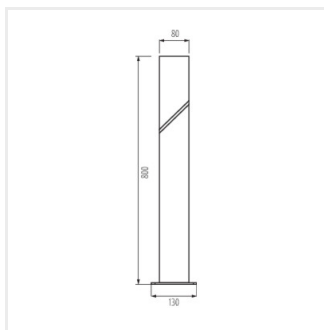

- Materiał obudowy: stop aluminium
- Materiał klosza: PC

LAVEN

Oprawa ogrodowa z wymiennym źródłem światła

LAVEN 80 GR

LAVEN 50 GR

LAVEN EL 28 SE-GR

LAVEN EL 25 GR

LAVEN 80 GR