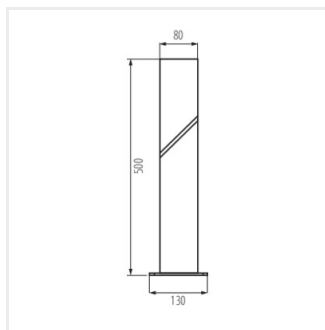

- Materiał obudowy: stop aluminium
- Materiał klosza: PC

LAVEN

Oprawa ogrodowa z wymiennym źródłem światła

LAVEN 80 GR

LAVEN 50 GR

LAVEN EL 28 SE-GR

LAVEN EL 25 GR

LAVEN 80 GR