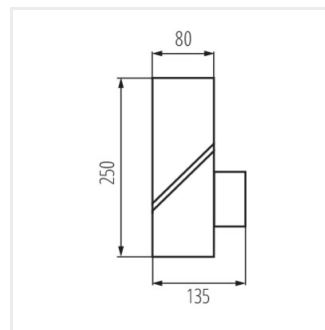

LAVEN EL 25 GR